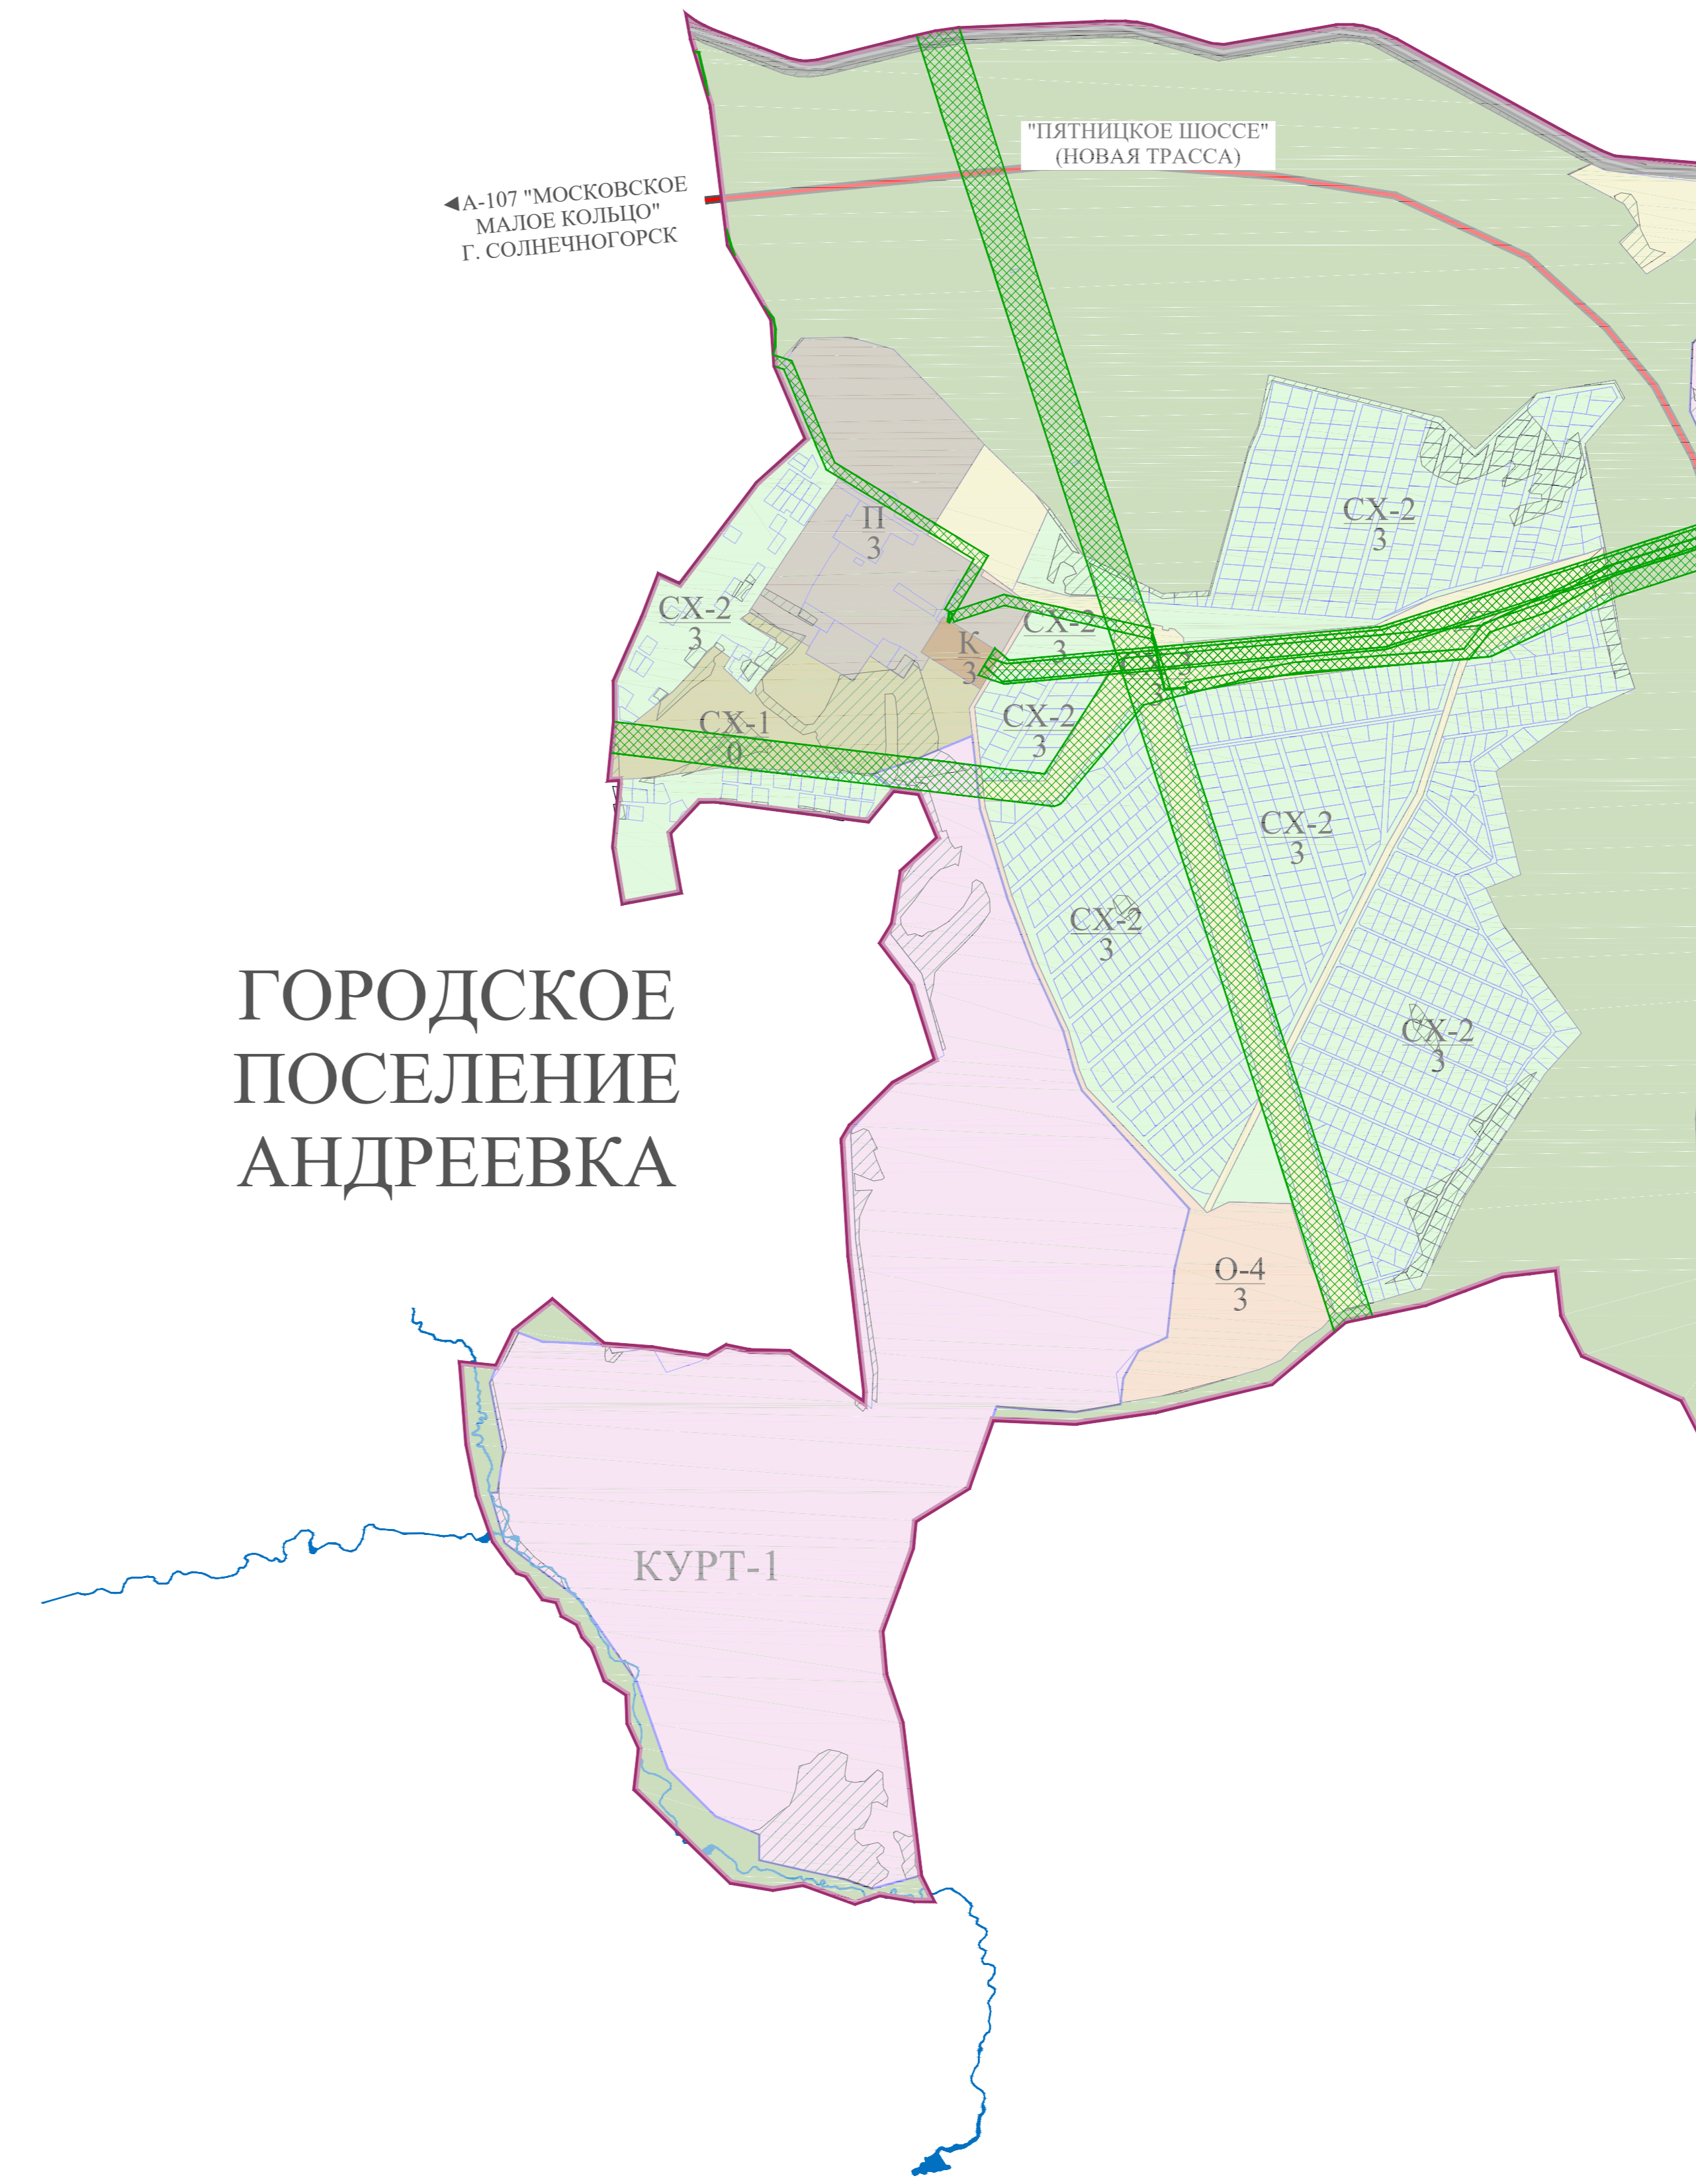

ГОРОДСКОЕ ПОСЕЛЕНИЕ АНДРЕЕВКА

УСЛОВНЫЕ ОБОЗНАЧЕНИЯ
 зоны с особыми условиями использования территории
 (по сведениям ЕГРН)

-  Охранная зона объектов электросетевого хозяйства (вдоль линий электропередачи, вокруг подстанций)
-  Водоохранная зона

Схема расположения листов:

					ПЗЗ-08-16-17-037		
Имя	Лист	Ф.И.О.	Подпись	Дата	Лист	Масштаб	Листов
Исполнитель		Уткин А.В.			3.2	1 : 10 000	3
Исполнитель		Жуков Д.С.					
Исполнитель		Мирочкин А.Р.					
					Правила землепользования и застройки территории (части территории) сельского поселения Кутузовское Солнечногорского муниципального района Московской области Карта границ зон с особыми условиями использования территорий, границ территорий объектов культурного наследия (по сведениям ЕГРН)		
					ИСП. ГОРОДСКОЕ ПОСЕЛЕНИЕ АНДРЕЕВКА И МУНИЦИПАЛЬНОГО РАЙОНА СОЛНЕЧНОГОРСКИЙ РАЙОН МОСКОВСКОЙ ОБЛАСТИ		